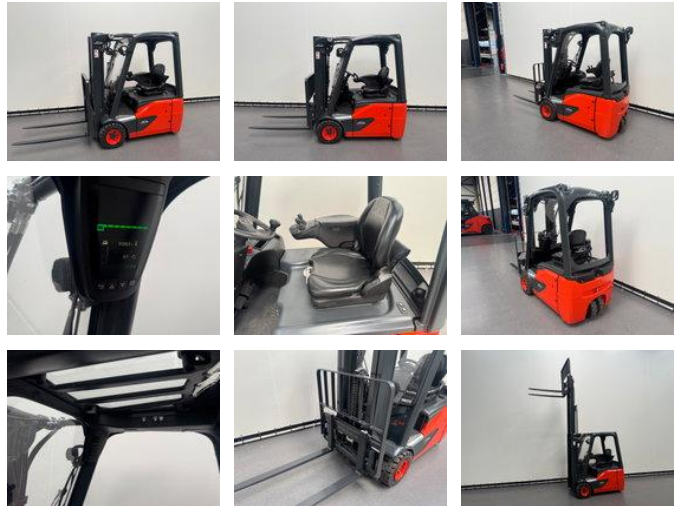

Linde E 14-02

Algemene kenmerken

Prijs	€ 16.500
Merk	Linde
Subcategorie	Vorkheftruck
Bouwjaar	2021
Afgelezen urenstand	1120
Conditie	Gebruikt
Algemene staat	Erg goed
Brandstof	Elektrisch
Referentie	9399

Eigenschappen

Cabine	Open
Max. hefcapaciteit	1.400kg
Hefhoogte	4.100mm
Mast type	Triplex
Doorrijhoogte	1.960mm

Linde E 14-02

Accessoires

- 2 pedalen control
- 2 Led werklampen voor
- 1 led werklamp achter
- Lastrek
- Voorruit en dakruit