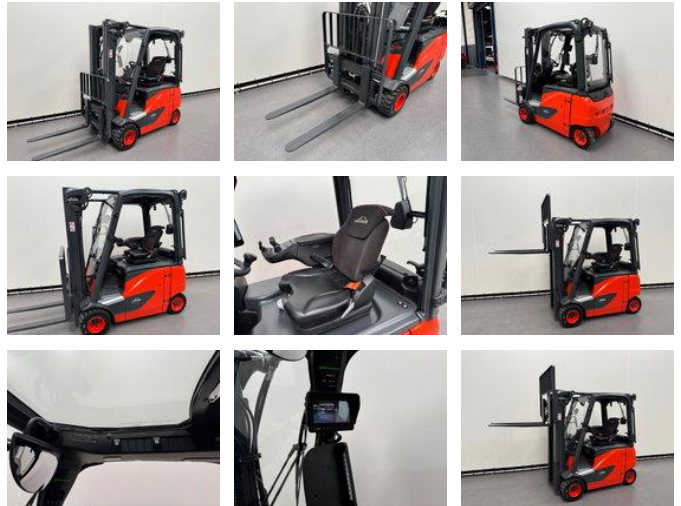

Linde E 20 PH-02

Algemene kenmerken

Prijs	€ 17.500
Merk	Linde
Subcategorie	Vorkheftruck
Bouwjaar	2020
Afgelezen urenstand	6530
Conditie	Gebruikt
Algemene staat	Erg goed
Brandstof	Elektrisch
Referentie	9393

Eigenschappen

Cabine	Half open
Max. hefcapaciteit	2.000kg
Hefhoogte	4.620mm
Mast type	Triplex
Doorrijhoogte	2.120mm

Linde E 20 PH-02

Accessoires

- Binnenspiegel
- Containeruitvoering
- Bluespot
- Led strips aan de mast gemonteerd
- Led strips aan de achterzijde gemonteerd
- A4 schrijfplateau met verlichting
- Camera
- Integrale Sideshift
- Half Cabine