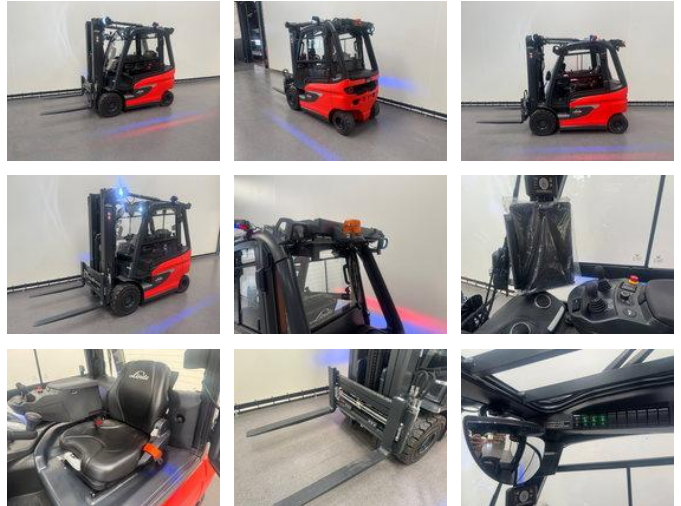

Linde E 25-01 DEMO / AIRCO

Algemene kenmerken

Prijs	€ 47.500
Merk	Linde
Subcategorie	Vorkheftruck
Bouwjaar	2024
Afgelezen urenstand	1
Algemene staat	Erg goed
Brandstof	Elektrisch

Eigenschappen

Cabine	Gesloten
Max. hefcapaciteit	2.500kg
Hefhoogte	4.610mm
Mast type	Triplex
Doorrijhoogte	2.150mm

Linde E 25-01 DEMO / AIRCO

Accessoires

- Cabine
- Integrale Sideshift / Vorkenversteller
- 2 pedalen control
- Binnenspiegel
- Containeruitvoering
- 2 Led werklampen voor
- Bluespot
- 1 led werklamp achter
- Akoestisch achteruitrijsignaal
- A4 schrijfplateau met verlichting
- Airconditioning inclusief cabineverwarming
- FLITSLAMP ONDER BESCHERMDAK
- Stikstofdemper