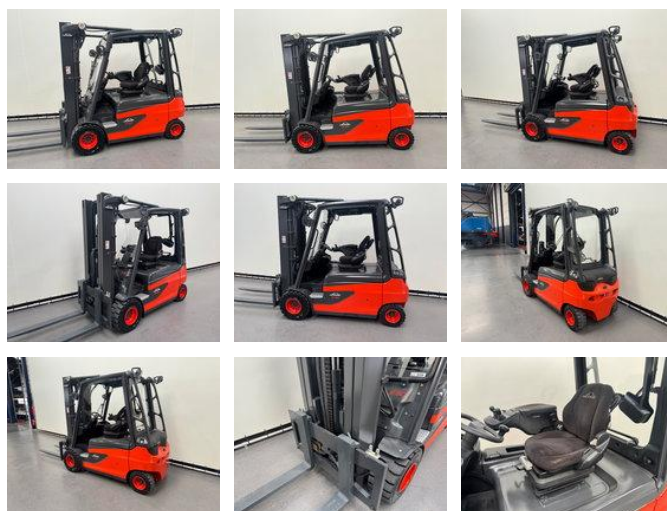

## Linde E 30 L-01 inclusief nieuwe accu

### Eigenschappen

Cabine	Half open
Max. hefcapaciteit	3.000kg
Hefhoogte	4.830mm
Mast type	Triplex
Doorrijhoogte	2.240mm