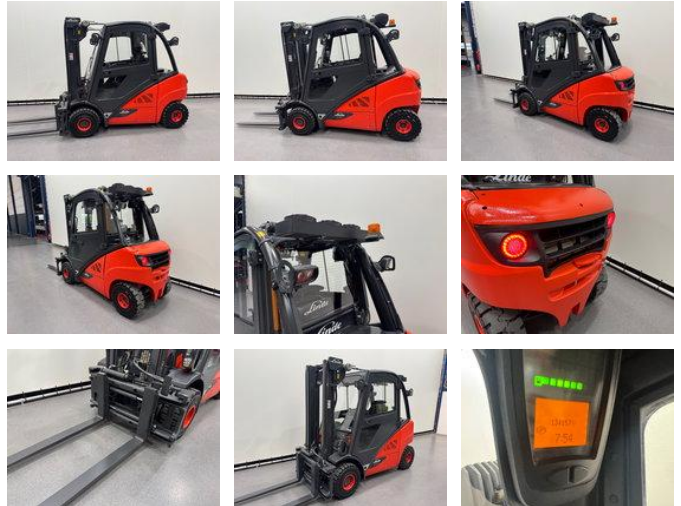

Linde H 25 D-02

Algemene kenmerken

Prijs	€ 16.500
Merk	Linde
Subcategorie	Vorkheftruck
Bouwjaar	2017
Afgelezen urenstand	13415
Conditie	Gebruikt
Algemene staat	Goed
Brandstof	Diesel
Referentie	9340

Eigenschappen

Ledig gewicht	3.790kg
Max. hefcapaciteit	2.500kg
Hefhoogte	3.150mm
Mast type	Standaard
Doorrijhoogte	2.145mm

Linde H 25 D-02

Accessoires

- Verlichting voor
- Verlichting achter
- Wegverlichting
- 2 Led werklampen voor
- Bluespot
- Flitslamp
- 1 led werkkamp achter
- Airconditioning inclusief cabineverwarming
- Sideshift / Vorkenversteller
- Werklampen