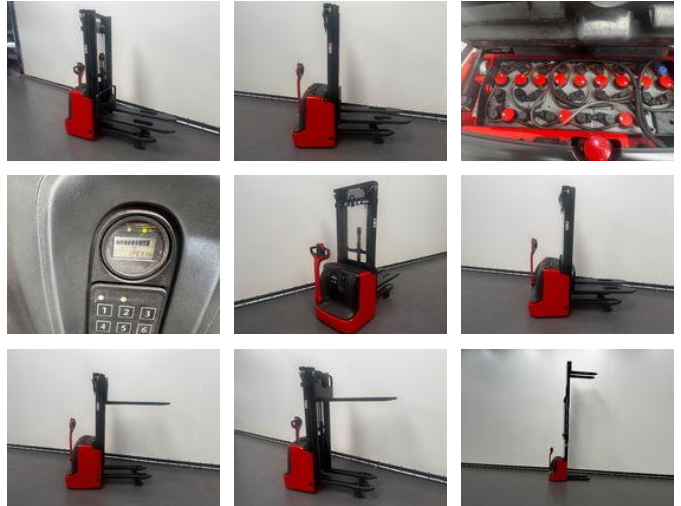

Linde L 12 I

Algemene kenmerken

Prijs	€ 8.450
Merk	Linde
Subcategorie	Stapelaar
Bouwjaar	2021
Afgelezen urenstand	1297
Conditie	Gebruikt
Algemene staat	Erg goed
Brandstof	Elektrisch
Referentie	8939

Eigenschappen

Laadvermogen	1.200kg
Max. hefcapaciteit	1.200kg
Hefhoogte	4.480mm

Linde L 12 I

Omschrijving

Doorrijhoogte 1940 mm

Accessoires