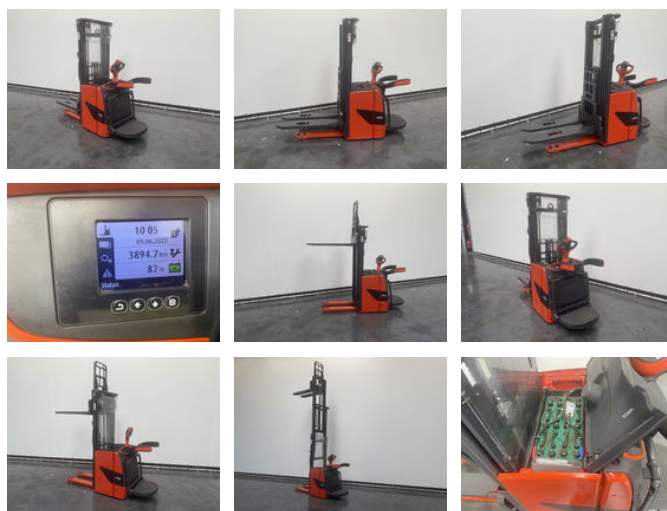

Linde L 14 AP

Algemene kenmerken

Prijs	€ 7.950
Merk	Linde
Subcategorie	Stapelaar
Bouwjaar	2017
Afgelezen urenstand	3894
Conditie	Gebruikt
Algemene staat	Erg goed
Brandstof	Elektrisch
Referentie	6714

Eigenschappen

Laadvermogen	1.400kg
Max. hefcapaciteit	1.400kg
Hefhoogte	4.805mm

Linde L 14 AP

Omschrijving

MAST 3-DELIG 4805 MM DOORRIJHOOGTE 2075 MM

Accessoires

- MEE RIJ STAPELAAR