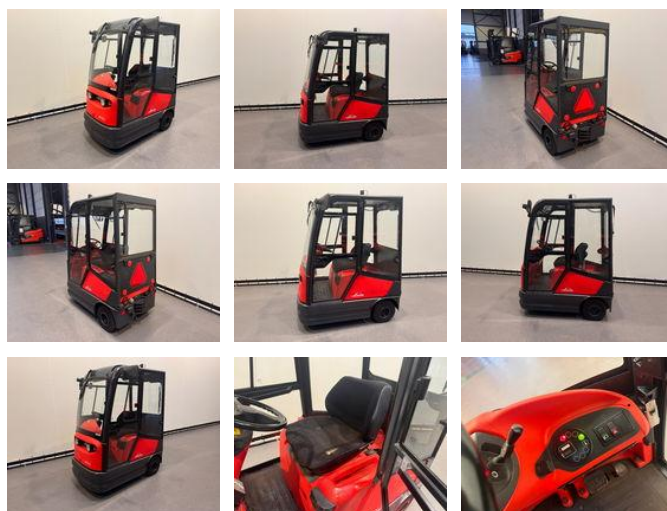

Linde P 60

Algemene kenmerken

| | |
|---------------------|---------------------|
| Prijs | € 3.950 |
| Merk | Linde |
| Subcategorie | Elektrische trekker |
| Bouwjaar | 2014 |
| Afgelezen urenstand | 5532 |
| Conditie | Gebruikt |
| Algemene staat | Erg goed |
| Brandstof | Elektrisch |
| Referentie | 8401 |

Linde P 60

Accessoires

- Cabine
- Werkkampen
- Aanhangwagenkoppeling
- 6000 kg Aanhanglast