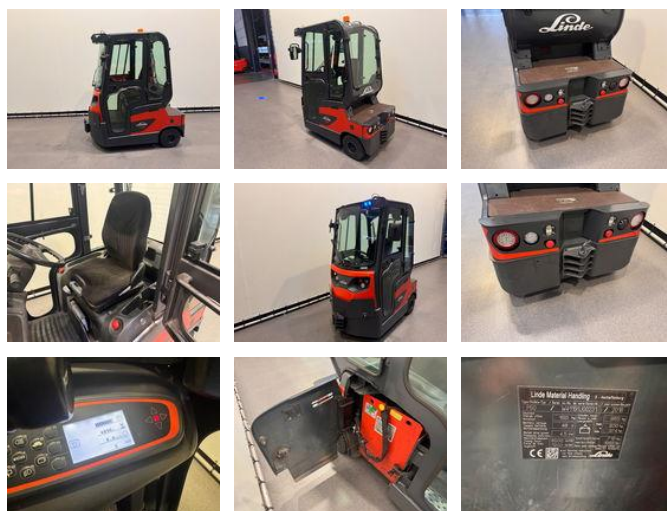

Linde P 60

Algemene kenmerken

Prijs	€ 9.500
Merk	Linde
Subcategorie	Elektrische trekker
Bouwjaar	2018
Afgelezen urenstand	4000
Conditie	Gebruikt
Algemene staat	Erg goed
Brandstof	Elektrisch
Referentie	8275

Linde P 60

Accessoires

- Cabine
- Flitslamp
- Binnenspiegel
- Bluespot
- Stuurbekrachtiging
- Werkkampen
- Aanhangwagenkoppeling
- 6000 kg Aanhanglast
- 12 volt aansluiting