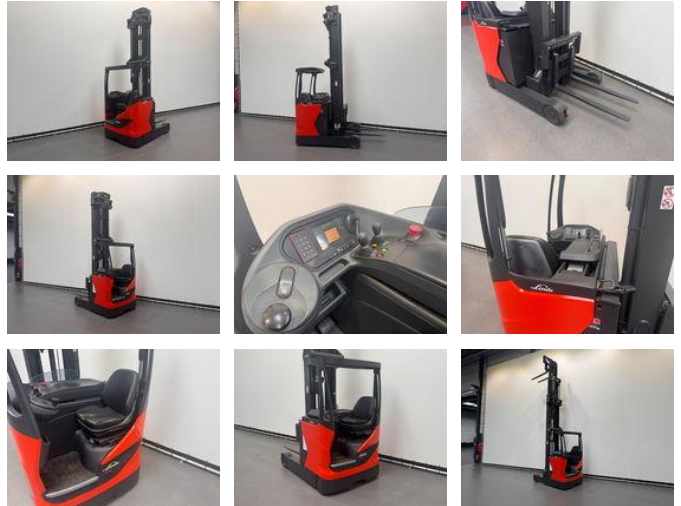

Linde R 16 HD-01

Algemene kenmerken

Prijs	€ 9.750
Merk	Linde
Subcategorie	Reachtruck
Bouwjaar	2016
Afgelezen urenstand	5537
Conditie	Gebruikt
Algemene staat	Erg goed
Brandstof	Elektrisch
Referentie	8292

Eigenschappen

Max. hefcapaciteit	1.600kg
Hefhoogte	9.450mm
Doorrijhoogte	3.830mm

Linde R 16 HD-01

Accessoires

- Hoogte meter
- Lucht geveerde stoel
- 180 graden besturing met stuuruitslagindicator
- Stuurbekrachtiging
- Panorama dakruit