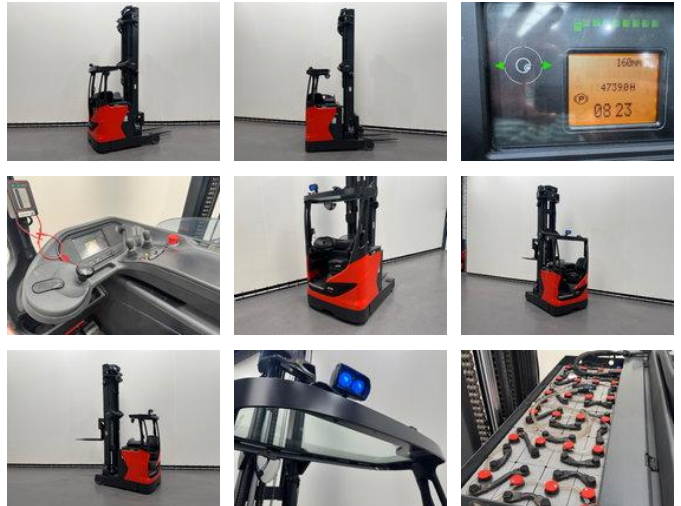

## Linde R 16 HD-01

### Algemene kenmerken

Prijs	€ 17.500
Merk	Linde
Subcategorie	Reachtruck
Bouwjaar	2021
Afgelezen urenstand	4739
Conditie	Gebruikt
Algemene staat	Erg goed
Brandstof	Elektrisch
Referentie	9343

### Eigenschappen

Max. hefcapaciteit	1.600kg
Hefhoogte	9.450mm
Doorrijhoogte	3.835mm

## Accessoires

- Hoogte meter
- Binnenspiegel
- Bluespot
- In hoogte verstelbare bedieningsconsole
- Panorama dakruit