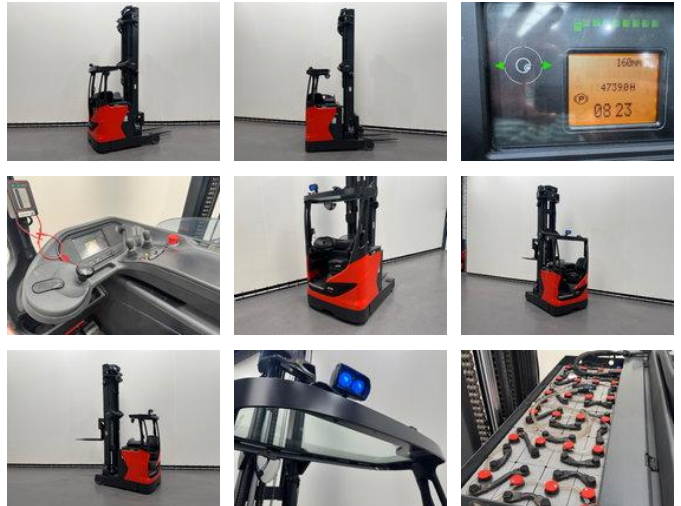

Linde R 16 HD-01

Algemene kenmerken

Prijs	€ 17.500
Merk	Linde
Subcategorie	Reachtruck
Bouwjaar	2021
Afgelezen urenstand	4739
Conditie	Gebruikt
Algemene staat	Erg goed
Brandstof	Elektrisch
Referentie	9342

Eigenschappen

Max. hefcapaciteit	1.600kg
Hefhoogte	9.450mm
Doorrijhoogte	3.835mm

Linde R 16 HD-01

Accessoires

- Hoogte meter
- Binnenspiegel
- Bluespot
- In hoogte verstelbare bedieningsconsole
- Panorama dakruit