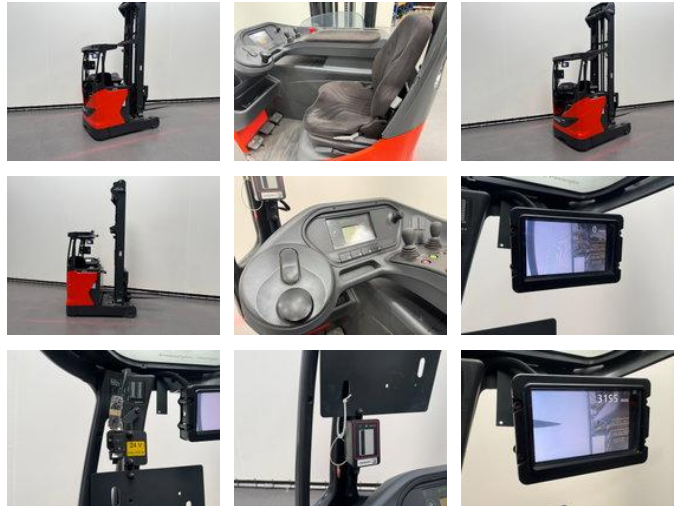

### Algemene kenmerken

Prijs	€ 16.950
Merk	Linde
Subcategorie	Reachtruck
Bouwjaar	2021
Afgelezen urenstand	2253
Conditie	Gebruikt
Algemene staat	Erg goed
Brandstof	Elektrisch
Referentie	9344

### Eigenschappen

Max. hefcapaciteit	1.600kg
Hefhoogte	8.560mm
Doorrijhoogte	3.485mm

## Accessoires

- Hoogte meter
- Binnenspiegel
- Bluespot
- In hoogte verstelbare bedieningsconsole
- Vorken Camera
- Panorama dakruit