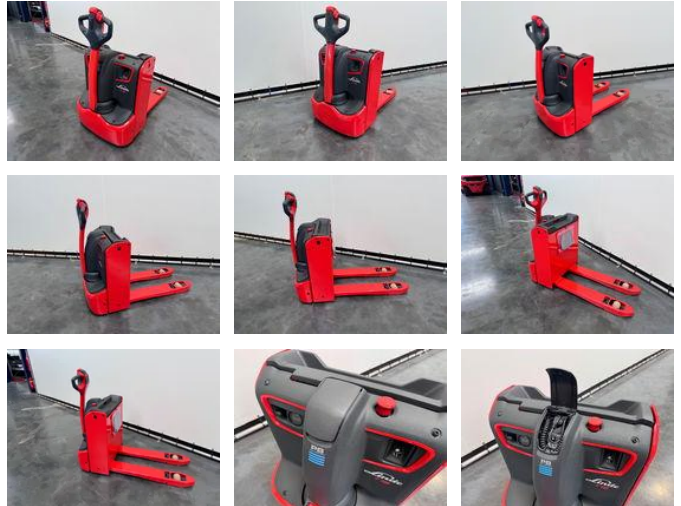

Linde T 16 1000x560 mm

Algemene kenmerken

Prijs	€ 5.950
Merk	Linde
Subcategorie	Pallettruck
Bouwjaar	2024
Afgelezen urenstand	1
Algemene staat	Erg goed
Brandstof	Elektrisch
Referentie	8003
CE markering	Ja

Eigenschappen

Laadvermogen	1.600kg
Max. hefcapaciteit	1.600kg

Linde T 16 1000x560 mm

Accessoires