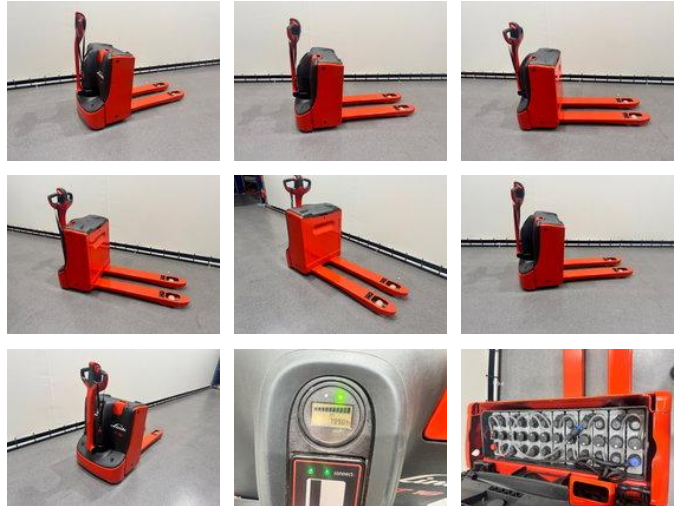

Linde T 18

Algemene kenmerken

Prijs	€ 2.950
Merk	Linde
Subcategorie	Pallettruck
Bouwjaar	2020
Afgelezen urenstand	799
Conditie	Gebruikt
Algemene staat	Erg goed
Brandstof	Elektrisch
Referentie	8999

Eigenschappen

Laadvermogen	1.800kg
Max. hefcapaciteit	1.800kg

Linde T 18

Technische specificaties

Aandrijving

wheels

Accessoires

- Vorken 1150x560 mm