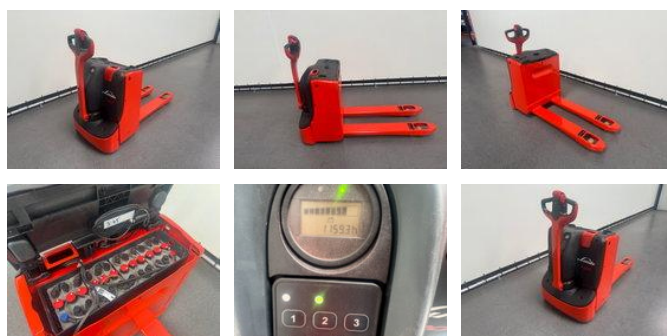

Linde T 20

Algemene kenmerken

Prijs	€ 3.250
Merk	Linde
Subcategorie	Pallettruck
Bouwjaar	2021
Afgelezen urenstand	1159
Conditie	Gebruikt
Algemene staat	Erg goed
Brandstof	Elektrisch
Referentie	9370

Eigenschappen

Laadvermogen	2.000kg
Max. hefcapaciteit	2.000kg

Linde T 20

Technische specificaties

Aandrijving

wheels

Accessoires

- Vorken 1500x560 mm