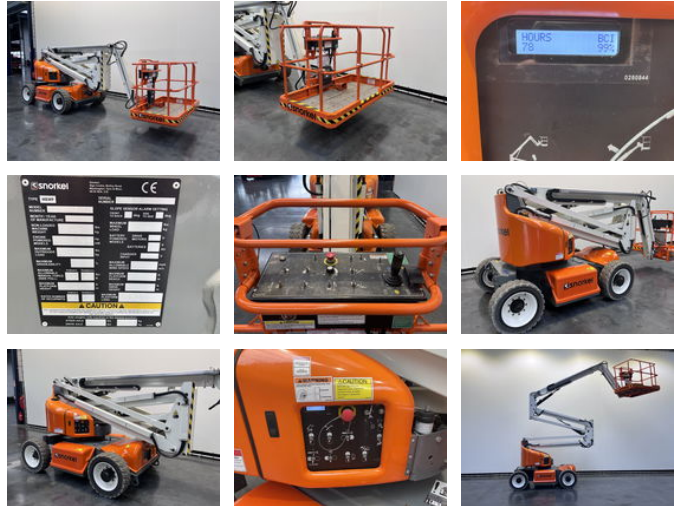

## Snorkel A 46 JE

### Eigenschappen

Ledig gewicht	6.710kg
Laadvermogen	227kg
Max. hefcapaciteit	227kg

## Omschrijving

Specificaties max. werkhoogte 16.0m max. platformhoogte 14.0m max. horizontaal bereik 7.35m Vrije hoogte bij max. reikwijdte 7.46m platformafmetingen 1.0m x 1.83m chassisbreedte 1,7m Totale lengte 5,6 m Opgeborgen hoogte 2.0m Bodemvrijheid 152 mm Platformcapaciteit (SWL) 227kg max. oprijhoogte 14.0m max. windsnelheid 12,5 m/s max. rijsnelheid (verhoogd) 0,8 km/u max. rijsnelheid (opgevouwen) 5,1 km/u Tijd omhoog/omlaag 99 / 92 seconden Klimvermogen 20% Gieklengte 1,5 m Giekboog 140° Bovenbouw rotatie 360° niet continu Staartzwaai 0m Binnen draaicirkel 0.6m Buiten draaicirkel 3.0m Banden Niet-strepend IN240/55D 17.5 controles proportioneel Aandrijfsysteem 2 wiel aandrijving Stroombron 8 x 6V batterijen Gewicht 6710 kg

## Accessoires

- Werk hoogte 16 meter
- Platformhoogte 14 meter
- Werkbak afmeting 1 x 1,83 meter
- Non-Marking banden
- Batterij Nieuw 11-2022
- Roetfilter