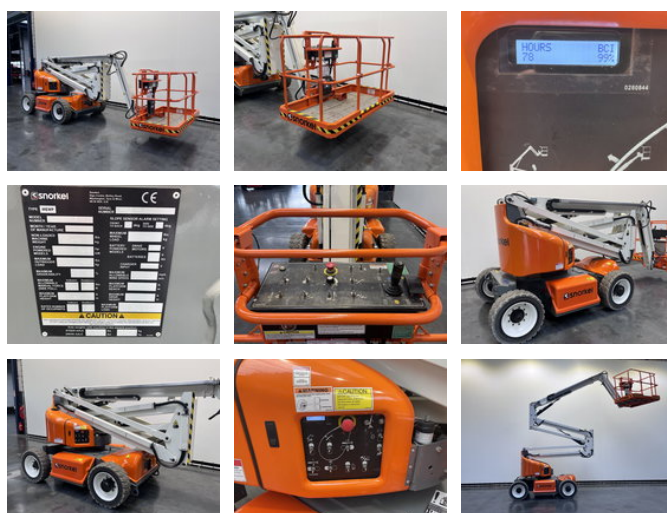

Snorkel A 46 JE

Algemene kenmerken

Prijs	€ 38.500
Merk	Snorkel
Subcategorie	Knikarmhoogwerker wiel
Bouwjaar	2020
Afgelezen urenstand	78
Conditie	Gebruikt
Algemene staat	Erg goed
Brandstof	Elektrisch
Referentie	6970

Eigenschappen

Ledig gewicht	6.710kg
Laadvermogen	227kg
Max. hefcapaciteit	227kg

Snorkel A 46 JE

Omschrijving

Specificaties max. werkhoogte 16.0m max. platformhoogte 14.0m max. horizontaal bereik 7.35m Vrije hoogte bij max. reikwijdte 7.46m platformafmetingen 1.0m x 1.83m chassisbreedte 1,7m Totale lengte 5,6 m Opgeborgen hoogte 2.0m Bodemvrijheid 152 mm Platformcapaciteit (SWL) 227kg max. oprijhoogte 14.0m max. windsnelheid 12,5 m/s max. rijsnelheid (verhoogd) 0,8 km/u max. rijsnelheid (opgevouwen) 5,1 km/u Tijd omhoog/omlaag 99 / 92 seconden Klimvermogen 20% Gieklengte 1,5 m Giekboog 140° Bovenbouw rotatie 360° niet continu Staartzwaai 0m Binnen draaicirkel 0.6m Buiten draaicirkel 3.0m Banden Niet-strepend IN240/55D 17.5 controles proportioneel Aandrijfsysteem 2 wiel aandrijving Stroombron 8 x 6V batterijen Gewicht 6710 kg

Accessoires

- Werk hoogte 16 meter
- Platformhoogte 14 meter
- Werkbak afmeting 1 x 1,83 meter
- Non-Marking banden
- Batterij Nieuw 11-2022
- Roetfilter