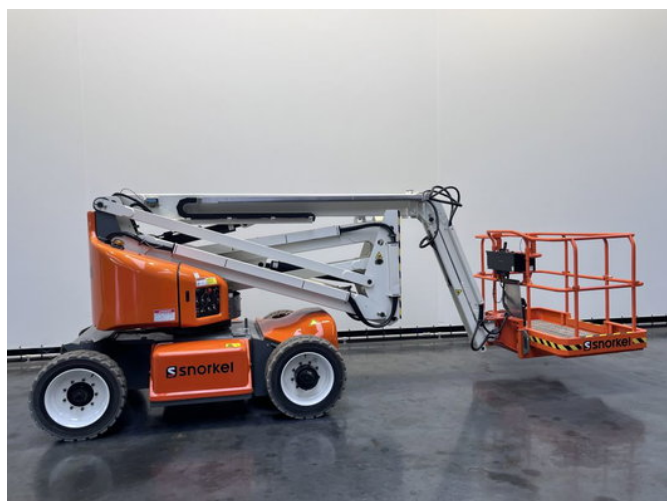

Snorkel A 46 JE

Algemene kenmerken

Prijs	€ 38.500
Merk	Snorkel
Subcategorie	Knikarmhoogwerker wiel
Bouwjaar	2020
Afgelezen urenstand	78
Conditie	Gebruikt
Algemene staat	Erg goed
Brandstof	Elektrisch
Referentie	6970

Eigenschappen

Ledig gewicht	6.710kg
Laadvermogen	227kg
Max. hefcapaciteit	227kg

Snorkel A 46 JE

Omschrijving

Specificaties max. werkhoogte 16.0m max. platformhoogte 14.0m max. horizontaal bereik 7.35m Vrije hoogte bij max. reikwijdte 7.46m platformafmetingen 1.0m x 1.83m chassisbreedte 1,7m Totale lengte 5,6 m Opgeborgen hoogte 2.0m Bodemvrijheid 152 mm Platformcapaciteit (SWL) 227kg max. oprijhoogte 14.0m max. windsnelheid 12,5 m/s max. rijsnelheid (verhoogd) 0,8 km/u max. rijsnelheid (opgevouwen) 5,1 km/u Tijd omhoog/omlaag 99 / 92 seconden Klimvermogen 20% Gieklengte 1,5 m Giekboog 140° Bovenbouw rotatie 360° niet continu Staartzwaai 0m Binnen draaicirkel 0.6m Buiten draaicirkel 3.0m Banden Niet-strepend IN240/55D 17.5 controles proportioneel Aandrijfsysteem 2 wiel aandrijving Stroombron 8 x 6V batterijen Gewicht 6710 kg

Accessoires

- Werk hoogte 16 meter
- Platformhoogte 14 meter
- Werkbak afmeting 1 x 1,83 meter
- Non-Marking banden
- Batterij Nieuw 11-2022
- Roetfilter