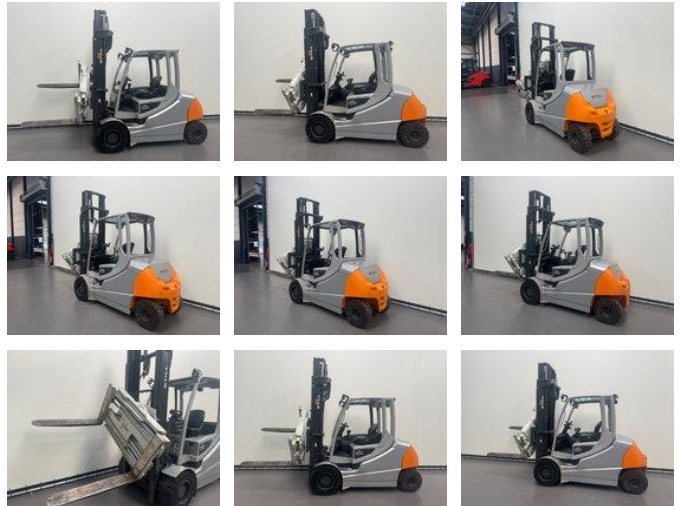

Still RX 60-50/600

Algemene kenmerken

Prijs	€ 42.500
Merk	Still
Subcategorie	Vorkheftruck
Bouwjaar	2022
Afgelezen urenstand	1137
Conditie	Gebruikt
Algemene staat	Erg goed
Brandstof	Elektrisch

Eigenschappen

Cabine	Open
Max. hefcapaciteit	5.000kg
Hefhoogte	3.920mm
Mast type	Standaard

Still RX 60-50/600

Accessoires

- Doorkijkmast
- 2 Led werklampen voor
- Bluespot
- Dakruit
- Cascade Roterende Vorkenklem