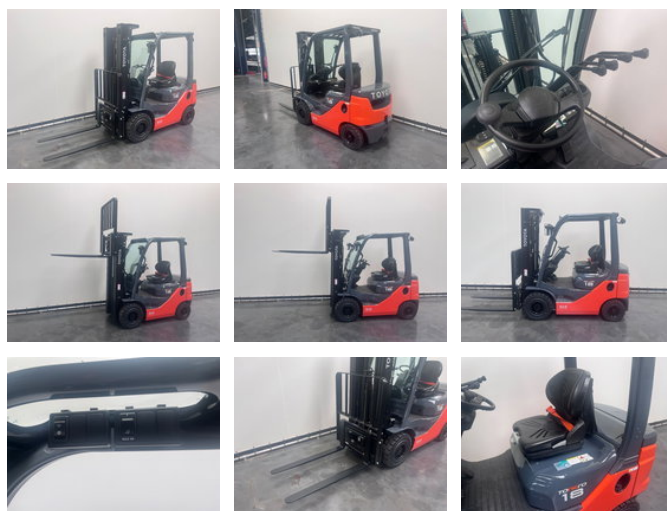

## Toyota 42-8 FDF 18

### Algemene kenmerken

Prijs	€ 24.950
Merk	Toyota
Subcategorie	Vorkheftruck
Bouwjaar	2023
Afgelezen urenstand	83
Algemene staat	Erg goed
Brandstof	Diesel
Referentie	7600

### Eigenschappen

Cabine	Half open
Max. hefcapaciteit	1.800kg
Hefhoogte	4.700mm
Mast type	Triplex
Doorrijhoogte	2.145mm